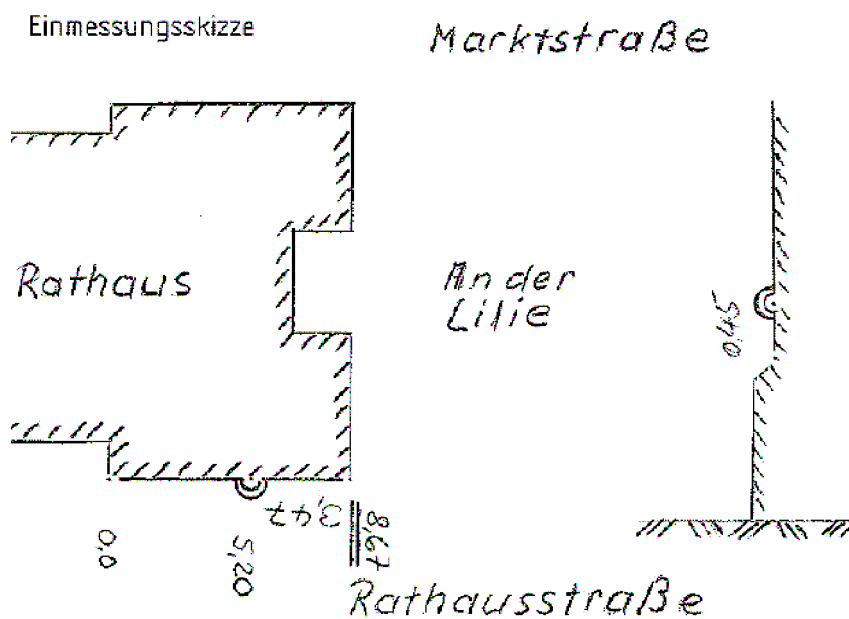

Stadt Hildesheim
 Vermessung und Geodaten
 Markt 3
 31134 Hildesheim

NivP - Beschreibung

NumBez

NivP - Nummer

6480

303

Einmessungsskizze:

Höhe über NN

91,666

Entst.

Höhenstatus

Stadt

140

Lagebezeichnung

Rathaus
 Rathausstraße

Vermarkung

Mauerbolzen

Linie

Stand

40

Juli 2001

Gemarkung

Hildesheim

Flur