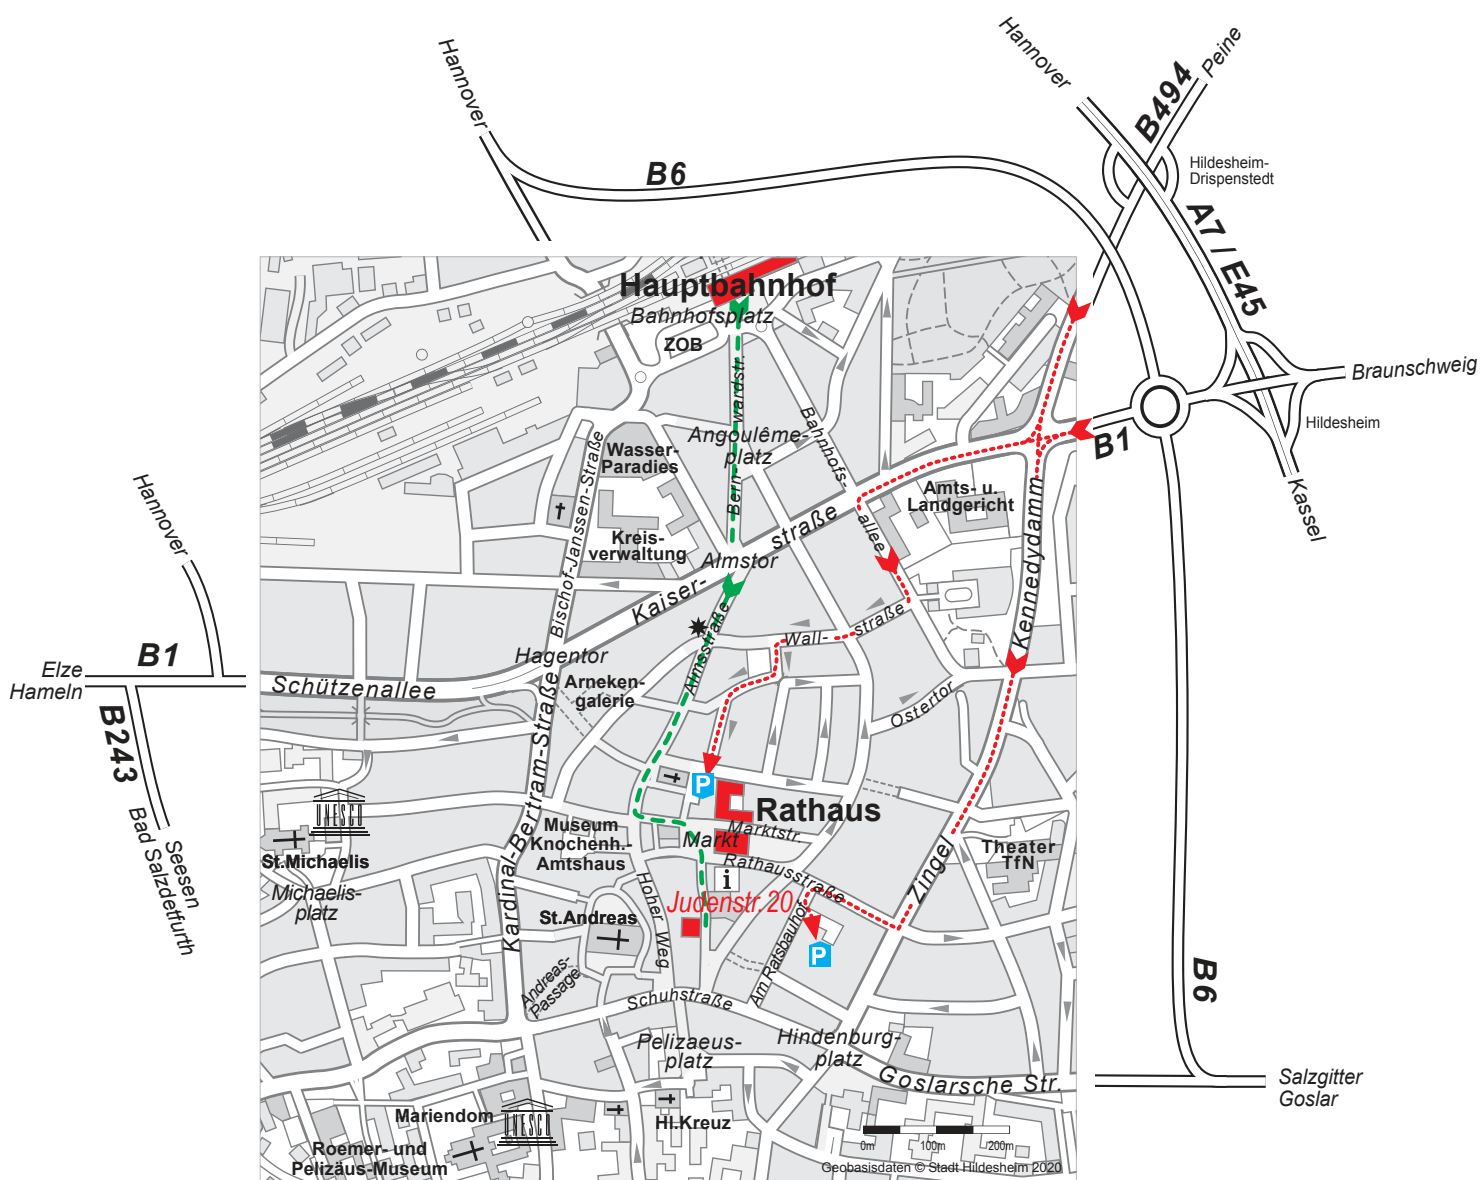

# Stadt Hildesheim

Der Oberbürgermeister

Anreise: **Stadt Hildesheim**  
**Judenstraße 20**  
**31134 Hildesheim**

PKW-Anreise

Fußweg Hauptbahnhof -- Judenstraße 20