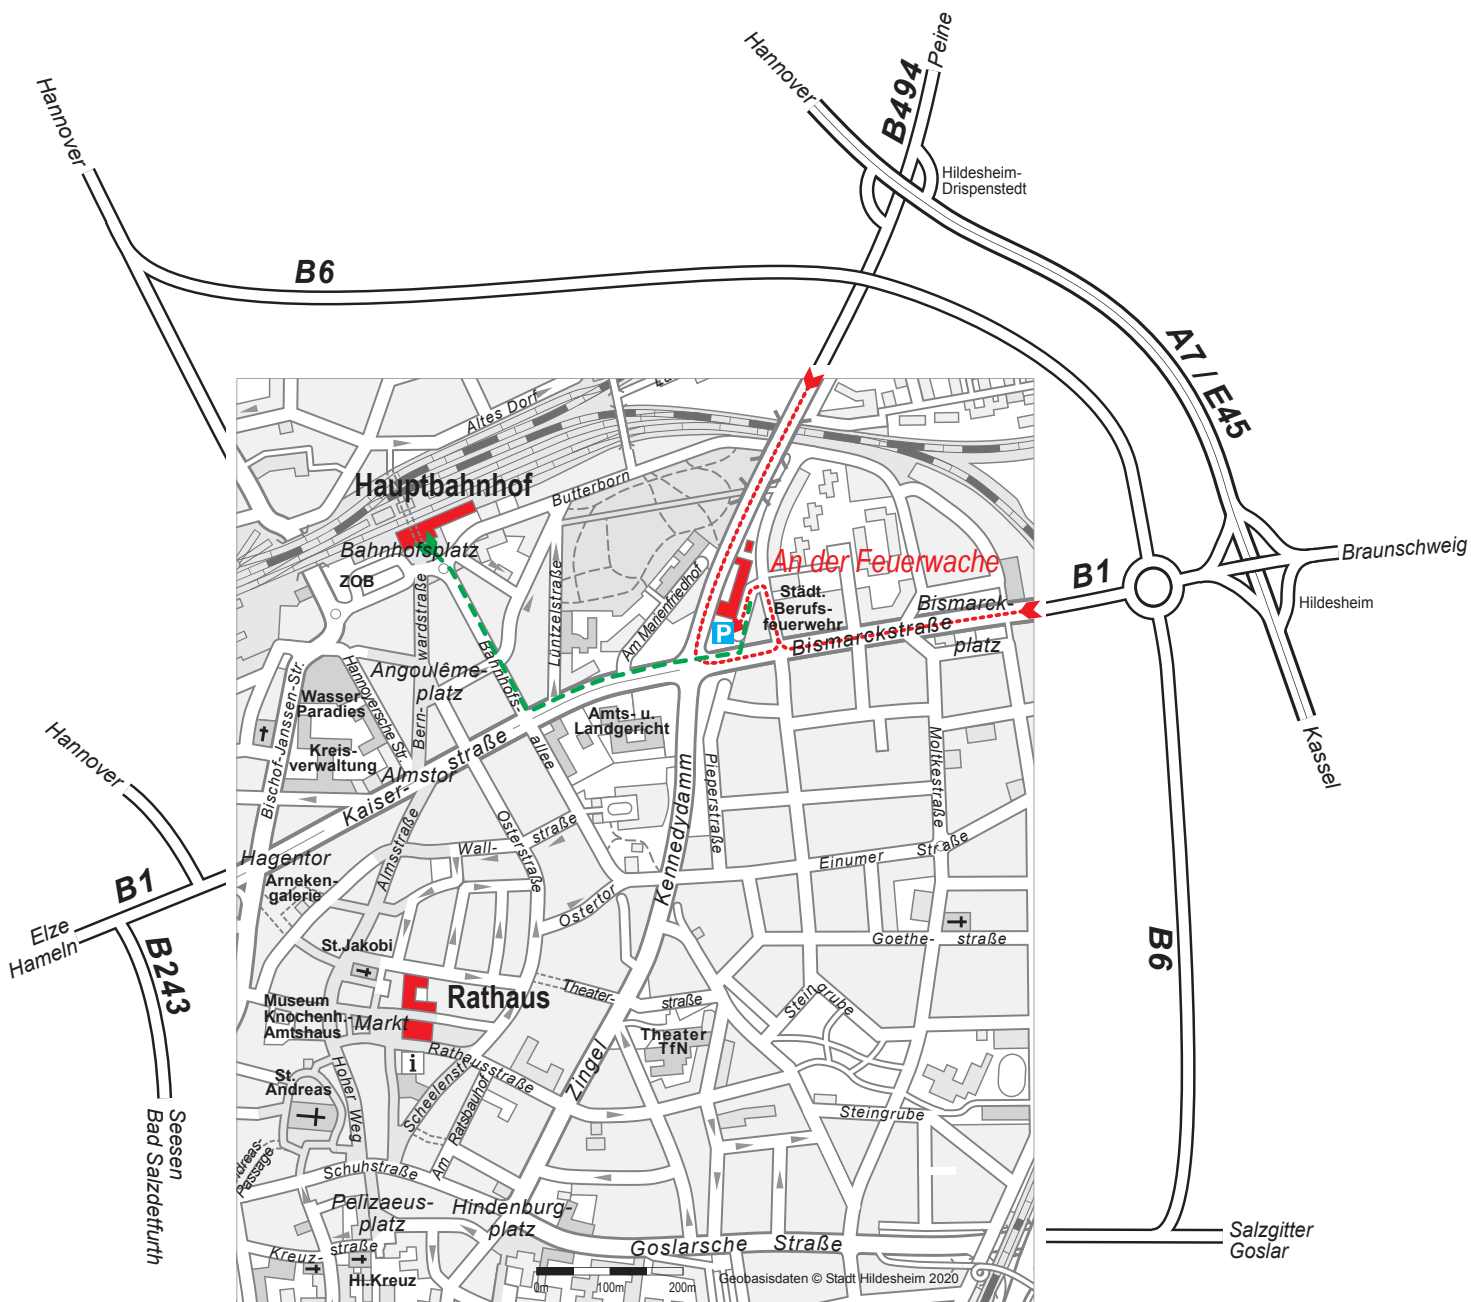

Stadt Hildesheim

Der Oberbürgermeister

Anreise: Stadt Hildesheim Berufsfeuerwehr An der Feuerwache 4-7 31135 Hildesheim

PKW-Anreise

Fußweg Hauptbahnhof -- An der Feuerwache 4-7